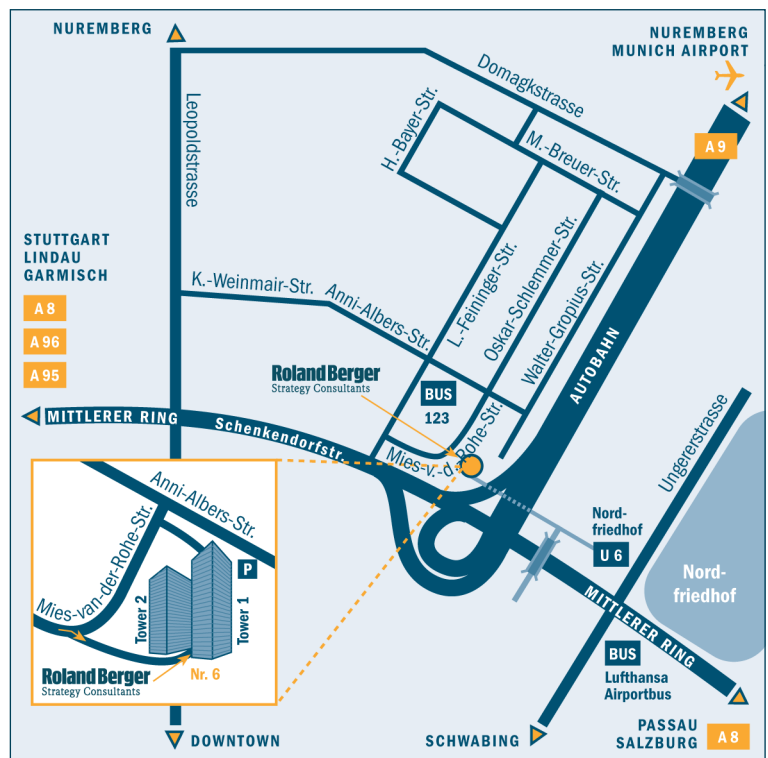

- Rechts auf Schenkendorfstraße bzw. Mittleren-Ring-Ost auffahren
- Vor der Aral-Tankstelle rechts in die Lyonel-Feininger-Straße einbiegen
- In die Mies-van-der-Rohe-Straße (erste Straße rechts) abbiegen
- Gleich wieder rechts in die Zufahrtsstrasse einbiegen und dem Schild "Mies-van-der-Rohe-Straße 4-8" folgen
- Den Eingang von Roland Berger Strategy Consultants finden Sie in der Mies-van-der-Rohe-Straße 6
- Die Einfahrt zum Parkgeschoss befindet sich in der Anni-Albers-Straße (nächste Straße rechts, Tower 1)

> Mit öffentl. Verkehrsmitteln

U- und S-Bahn:

- U6 Richtung Garching-Hochbrück
- Haltestelle Nordfriedhof, Ausgang Schenkendorfstraße
- 5 Min. Fußweg

Ab Hauptbahnhof München

- S-Bahn zum Marienplatz
- Dort umsteigen in die U6 Richtung Garching-Hochbrück bis Haltestelle Nordfriedhof

Ab Flughafen München

- S8 bis zum Marienplatz
- Dort umsteigen in die U6 Richtung Garching-Hochbrück bis Haltestelle Nordfriedhof.

Bus:

Lufthansa Airport Bus, Haltestelle Nordfriedhof

- Ab Flughafen München (Terminal 1 A, Terminal 2 und dem Zentralgebäude) alle 20 Minuten Lufthansa Airport Bus (Fahrzeit 25 Min). (Für Vielflieger bietet sich ein Zehnerfahrtschein, ansonsten auch der günstigste Hin- und Rückfahrtstarif an.)

BUS 123, Haltestelle Mies-van-der-Rohe-Straße

- Bus 123 von der Münchener Freiheit in ca. 11 Minuten zur Mies-van-der-Rohe-Straße.

Roland Berger Strategy Consultants GmbH

HighLight Towers

Mies-van-der-Rohe-Str. 6

80807 München, Germany

Tel. +49 89 9230-0

Fax +49 89 9230-8202

www.rolandberger.com

P.O. Box 40 21 49

80721 München

Germany