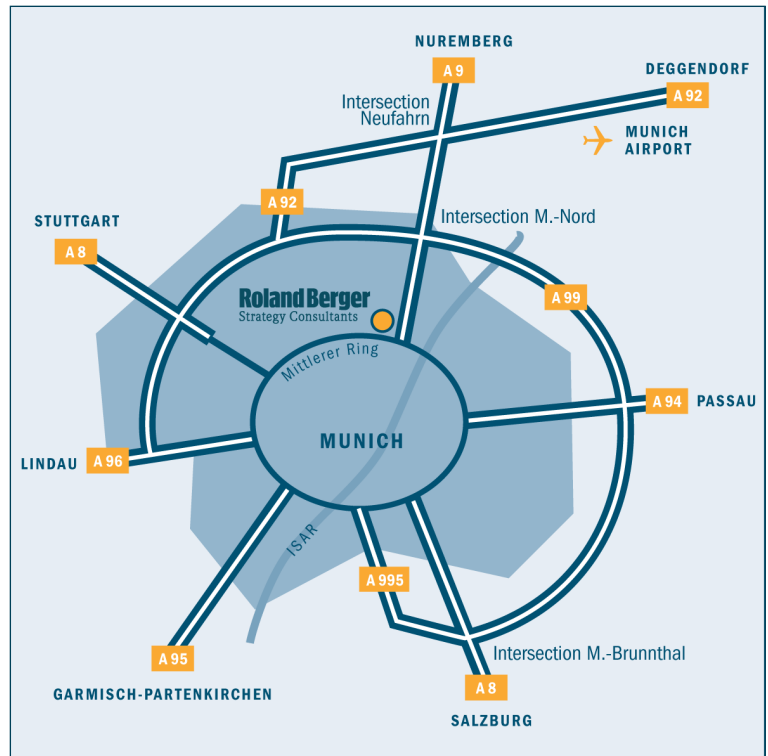

- Rechts auf Schenkendorfstraße bzw. Mittleren-Ring-Ost auffahren
- Vor der Aral-Tankstelle rechts in die Lyonel-Feininger-Straße einbiegen
- In die Mies-van-der-Rohe-Straße (erste Straße rechts) abbiegen
- Gleich wieder rechts in die Zufahrtsstrasse einbiegen und dem Schild "Mies-van-der-Rohe-Straße 4-8" folgen
- Den Eingang von Roland Berger Strategy Consultants finden Sie in der Mies-van-der-Rohe-Straße 6
- Die Einfahrt zum Parkgeschoss befindet sich in der Anni-Albers-Straße (nächste Straße rechts, Tower 1)

> Mit öffentl. Verkehrsmitteln

U- und S-Bahn:

- U6 Richtung Garching-Hochbrück
- Haltestelle Nordfriedhof, Ausgang Schenkendorfstraße
- 5 Min. Fußweg

Ab Hauptbahnhof München

- S-Bahn zum Marienplatz
- Dort umsteigen in die U6 Richtung Garching-Hochbrück bis Haltestelle Nordfriedhof

Ab Flughafen München

- S8 bis zum Marienplatz
- Dort umsteigen in die U6 Richtung Garching-Hochbrück bis Haltestelle Nordfriedhof.

Bus:

Lufthansa Airport Bus, Haltestelle Nordfriedhof

- Ab Flughafen München (Terminal 1 A, Terminal 2 und dem Zentralgebäude) alle 20 Minuten Lufthansa Airport Bus (Fahrzeit 25 Min). (Für Vielflieger bietet sich ein Zehnerfahrtschein, ansonsten auch der günstigste Hin- und Rückfahrtstarif an.)

BUS 123, Haltestelle Mies-van-der-Rohe-Straße

- Bus 123 von der Münchener Freiheit in ca. 11 Minuten zur Mies-van-der-Rohe-Straße.

Roland Berger Strategy Consultants GmbH

HighLight Towers

Mies-van-der-Rohe-Str. 6

80807 München, Germany

Tel. +49 89 9230-0

Fax +49 89 9230-8202

www.rolandberger.com

P.O. Box 40 21 49

80721 München

Germany